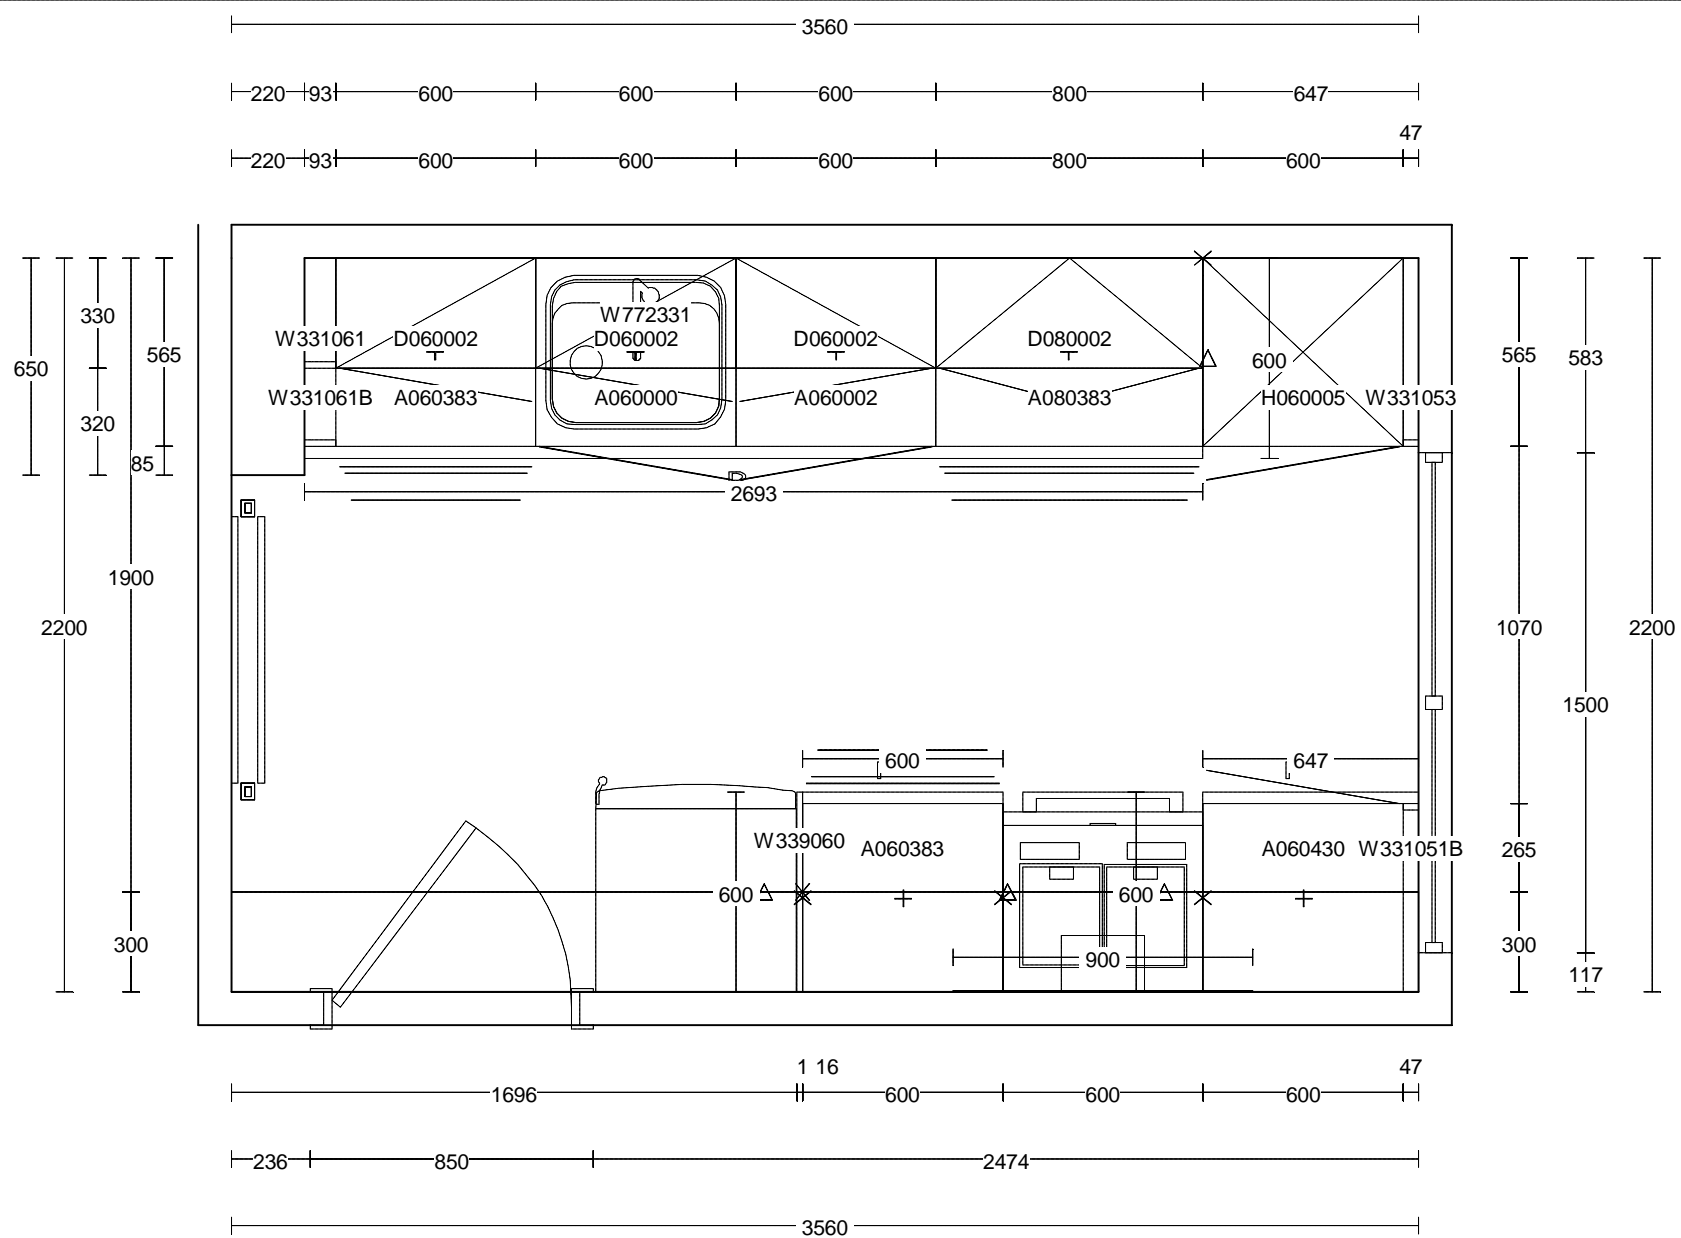

Kunde/Leveringsadresse: PL Entreprise Sandemandsvej 12, 3700 RØNNE	Butik: HTH Køkkenforum Akirkebyvej 50 . 3700 Rønne Sælger: Ricky Madsen	Info: Model: Trend Hvid Eg Tilbudsnr: R3957 , Tegningsnr: 1 Revideret: 2016-02-12, Revisionsnr: 4 Oprettet: 2016-02-01 Skala: Hele rummet (Dybdemål er ekskl. låger) Lev. uge/år: 0 2015 Tegningen er kun retningsgivende og ikke en ordrebekræftelse Ordrenr:	
Gartnervangen Afd. 8 Gartnervangen 76, 3700 Rønne		(C) Copyright HTH Køkkenforum	www.hth.dk