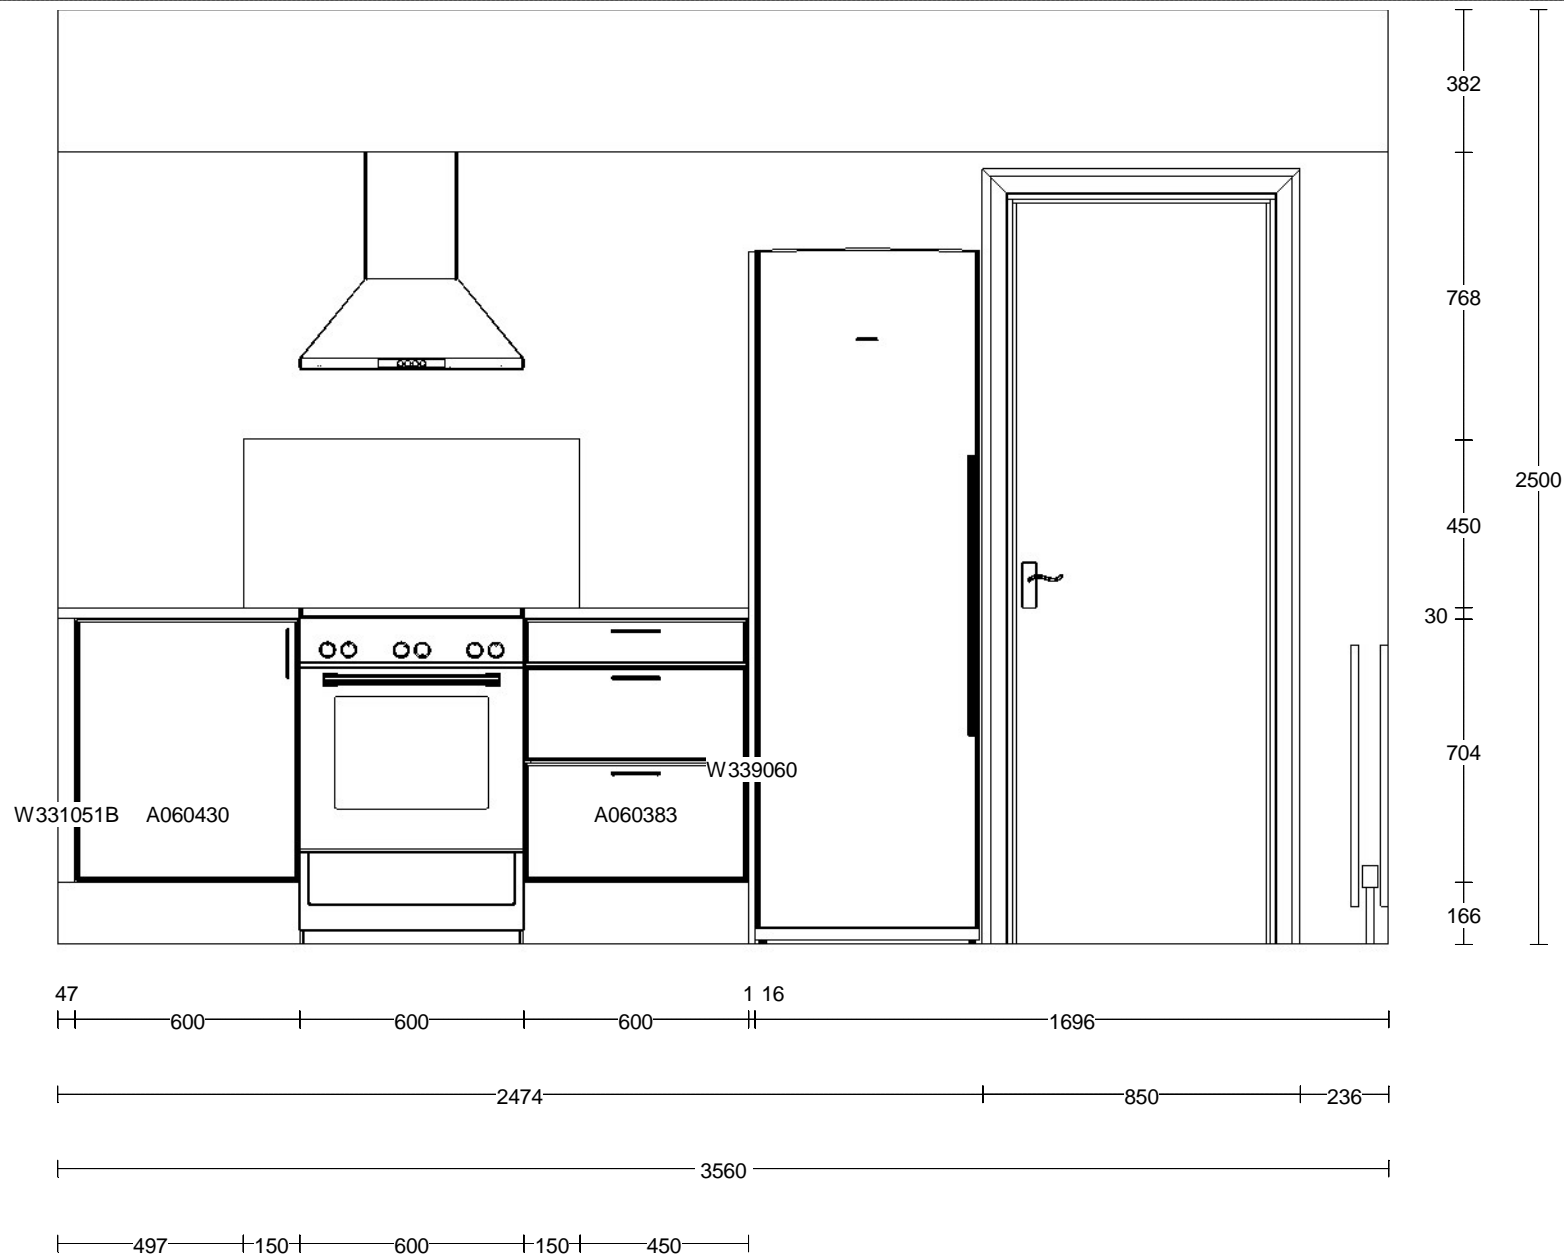

Kunde/Leveringsadresse: PL Entreprise Sandemandsvej 12, 3700 RØNNE	Butik: HTH Køkkenforum Åkirkebyvej 50 . 3700 Rønne Sælger: Ricky Madsen	Info: Model: Trend Hvid Eg Tilbudsnr: R3957 , Tegningsnr: 1 Revideret: 2016-02-12, Revisionsnr: 4 Oprettet: 2016-02-01 Skala: Hele rummet (Dybdemål er ekskl. låger) Lev. uge/år: 0 2015 Tegningen er kun retningsgivende og ikke en ordrebekræftelse	Ordrenr: (C) Copyright HTH Køkkenforum
Gartnervangen Afd. 8 Gartnervangen 76, 3700 Rønne